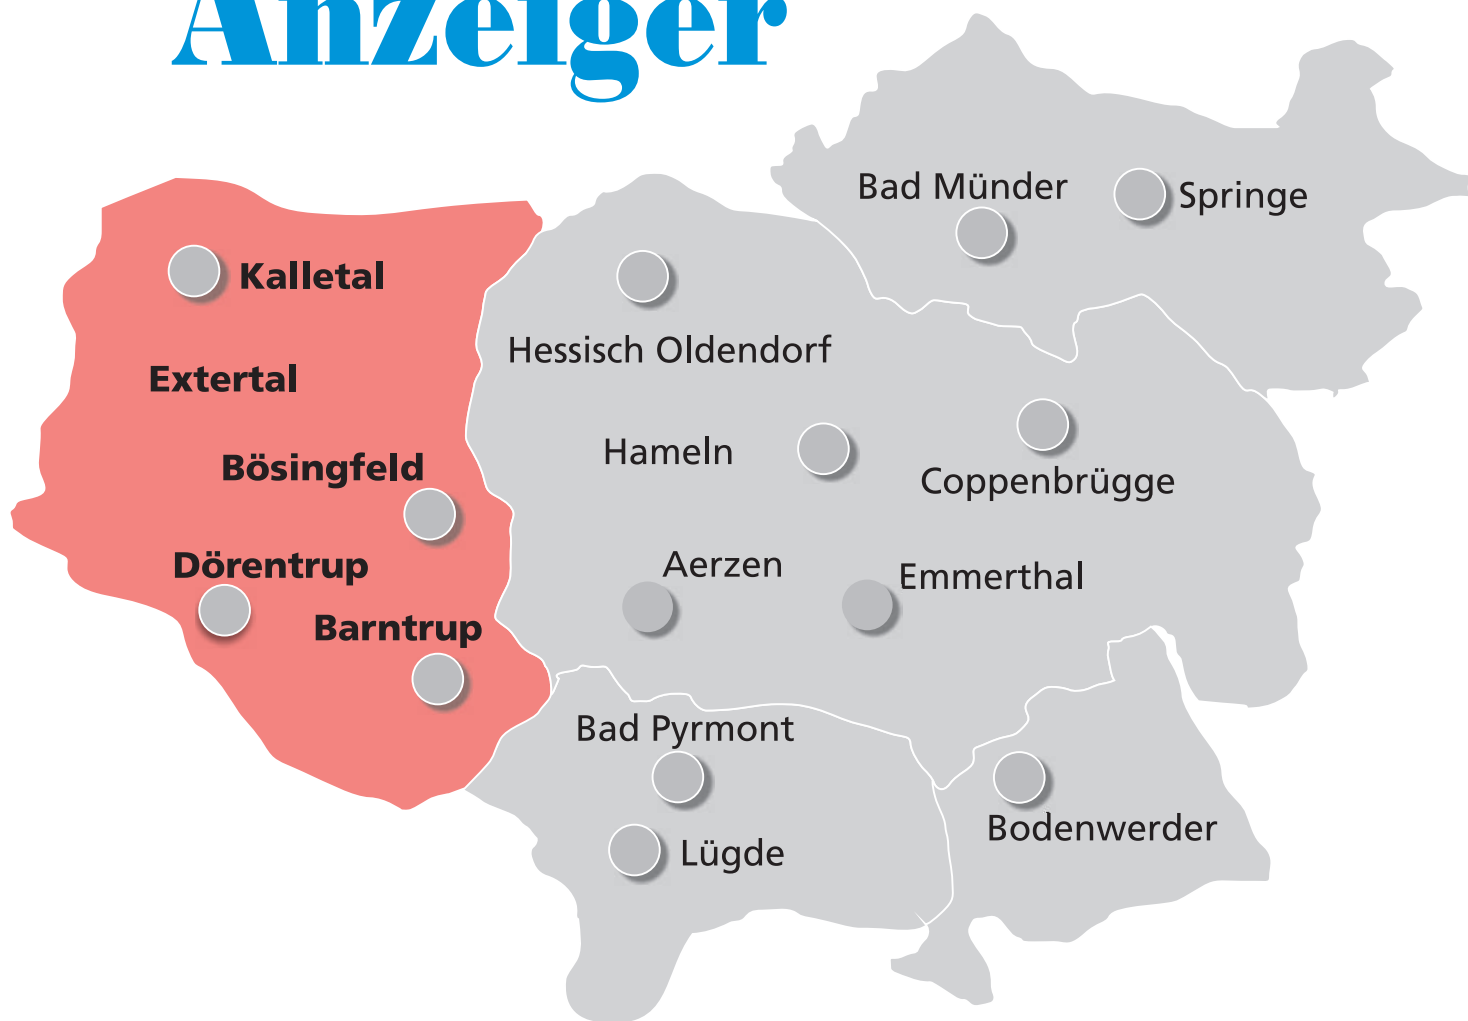

Nordlippischer Anzeiger

PLZ	Gebiet	Menge	
32699	Extertal-Bösingfeld	4.800	<input type="checkbox"/>
32683	Barntrup	3.850	<input type="checkbox"/>
32689	Kalletal-Hohenhausen	5.600	<input type="checkbox"/>
32694	Dörentrup	3.000	<input type="checkbox"/>
		Gesamt: 17.250	<input type="checkbox"/>